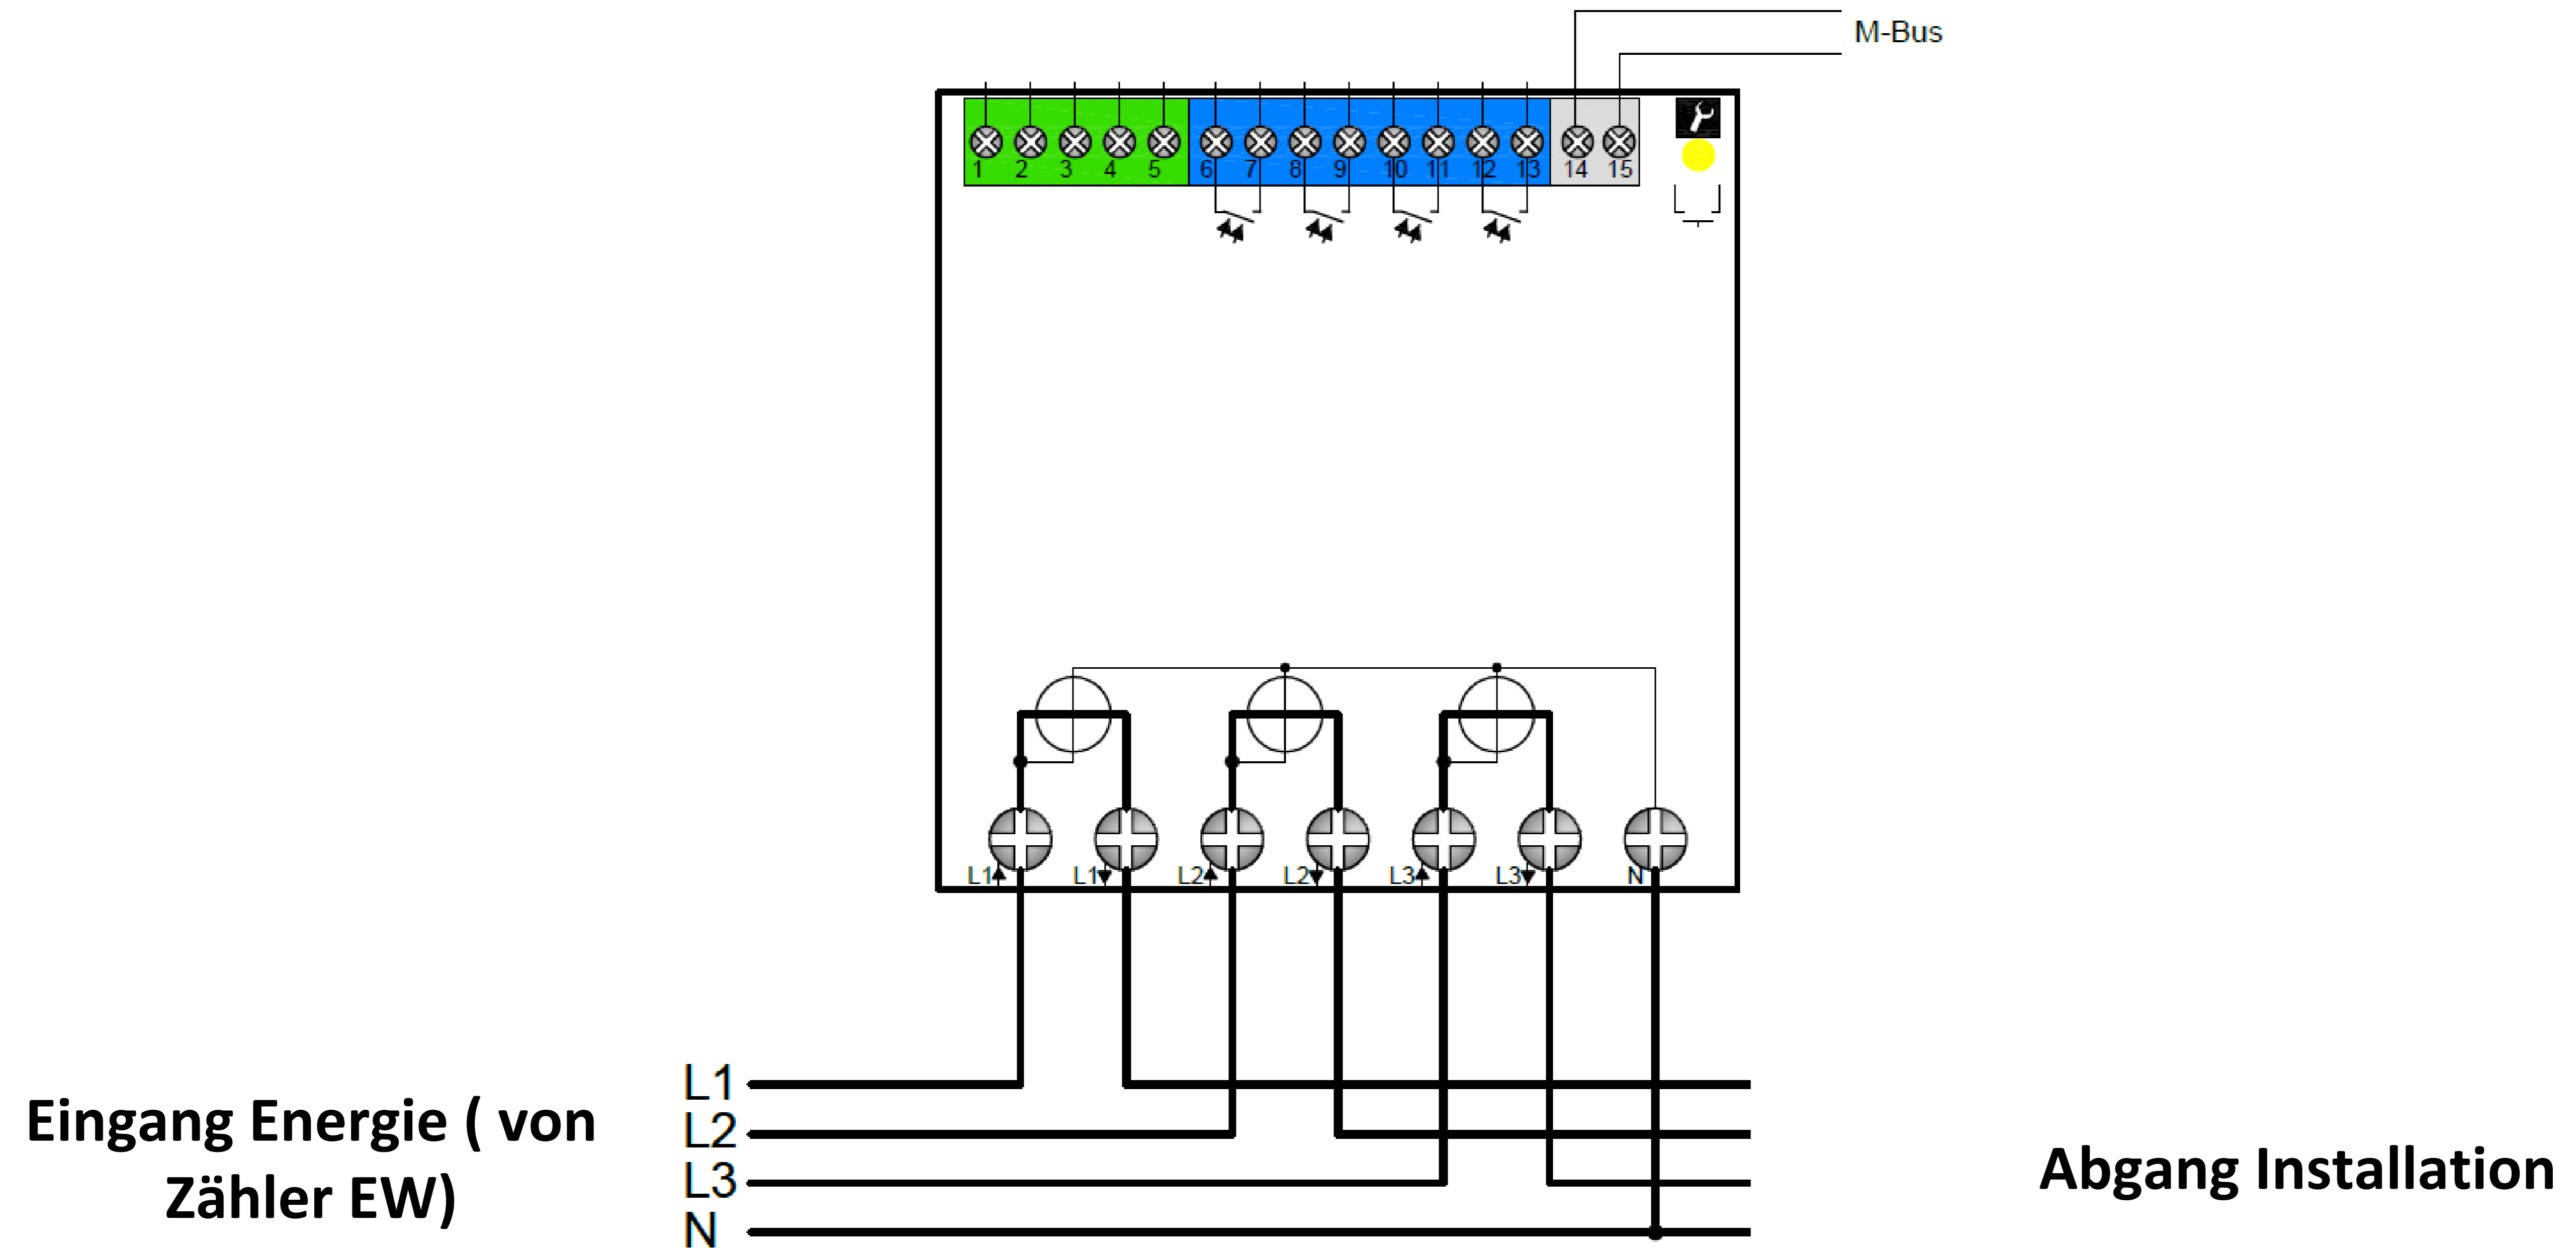

Anschluss Elektroähler EMU (Allgemein, Wohnungen, WP)

Anschluss Elektrozähler EMU (PV/ Gruppe Solar)

Eingang Energie PV/Solar

Abgang Energie nach
Zähler EW