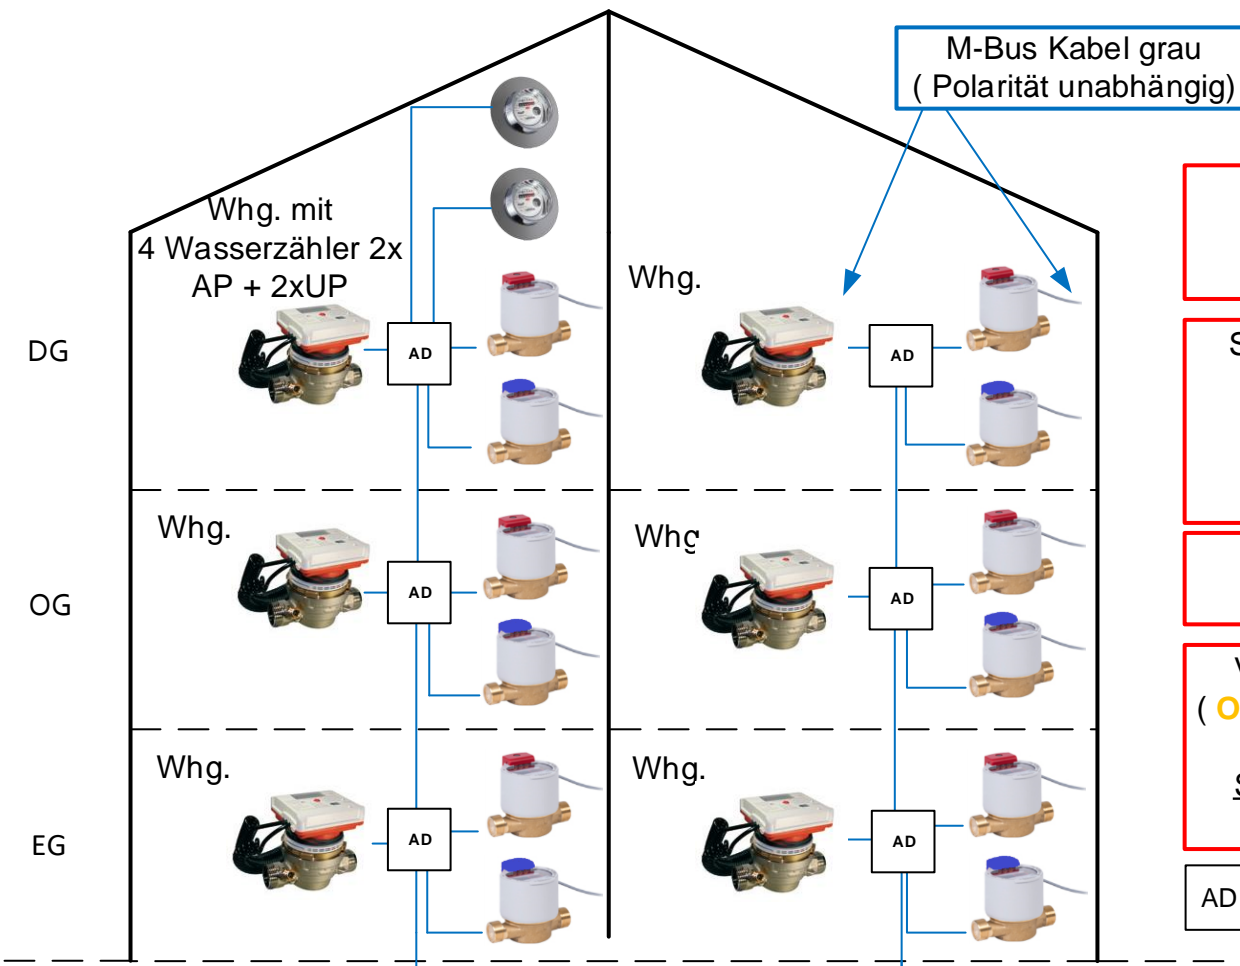

Beispiel Anschluss M-Bus MFH

- Sämtliche M-Bus Leitungen U72 1x4x0.8 abgeschirmt
- Sämtliche M-Bus Zähler können 2 drahtig und parallel angeschlossen werden. In der Regel weiss/blau. (türkis/violett= Reserve).
Die Polarität spielt keine Rolle
- Die Bus-Leitung darf sternförmig installiert werden, aber nicht als Ringleitung!
- Verdrahtung mit Wago Klemmhebelanschluss (Oranger Hebel) E-Nr.157812314 / 157812514
- Scotch Lock Klemmen dürfen nicht eingesetzt werden!
- AD = Abzweigdose Legrand Plexo E-Nr. 152 090 031

Elektroverteilung UG

- Reihenanschlussklemmen M-Bus
- Trafo Anschluss 1x230V 13A
- Datenlogger(24VDC) und Trafo sind auf DIN Schiene montiert
- 1x RJ45 Netzwerkanschluss

Beachte «Merkblatt Leitungslänge»

M-Busleitung

Optionale Gruppenmessungen M-Bus fähig

Beispiel Anschluss M-Bus mit weniger als 200 M-Bus Zähler

Sämtliche M-Bus Leitungen U72 1x4x0.8 abgeschirmt

Sämtliche M-Bus Zähler können 2 drahtig und parallel angeschlossen werden. In der Regel weiss/blau. (türkis/violett= Reserve). Die Polarität spielt keine Rolle

Die Bus-Leitung darf sternförmig installiert werden, aber nicht als Ringleitung!

Verdrahtung mit Wago Klemmhebelanschluss (Oranger Hebel) E-Nr.157812314 / 157812514
 Scotch Lock Klemmen dürfen nicht eingesetzt werden!