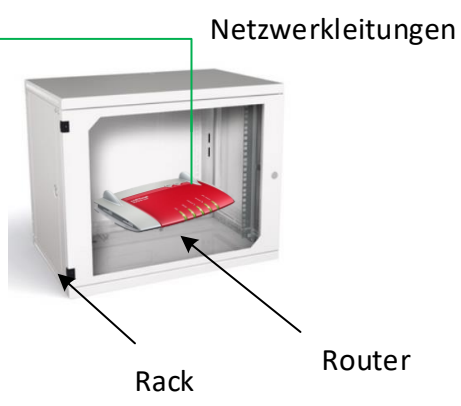

Beispiel Anschluss M-Bus MFH

- Sämtliche M-Bus Leitungen U72 1x4x0.8 abgeschirmt
- Sämtliche M-Bus Zähler können 2 drahtig und parallel angeschlossen werden. In der Regel weiss/blau. (türkis/violett= Reserve).
Die Polarität spielt keine Rolle
- Die Bus-Leitung darf sternförmig installiert werden, aber nicht als Ringleitung!
- Verdrahtung mit Wago Klemmhebelanschluss (Oranger Hebel) E-Nr.157812314 / 157812514
- Scotch Lock Klemmen dürfen nicht eingesetzt werden!
- AD = Abzweigdose Legrand Plexo E-Nr. 152 090 031

Elektroverteilung UG

- Reihenanschlussklemmen M-Bus
- Trafo Anschluss 1x230V 13A
- Datenlogger(24VDC) und Trafo sind auf DIN Schiene montiert
- 1x RJ45 Netzwerkanschluss

Beachte «Merkblatt Leitungslänge»