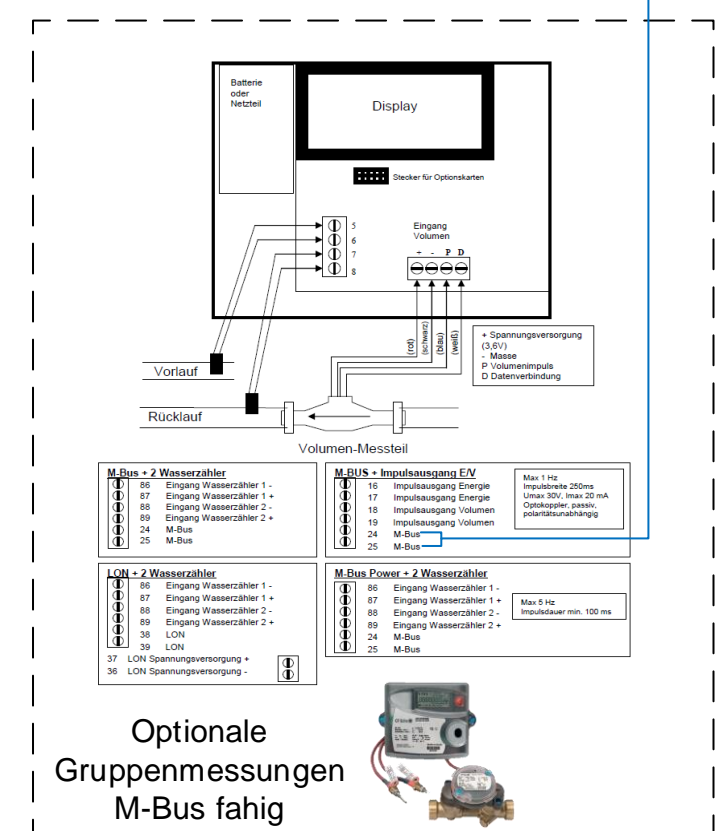

Beispiel Anschluss M-Bus MFH

- Sämtliche M-Bus Leitungen U72 1x4x0.8 abgeschirmt
- Sämtliche M-Bus Zähler können 2 drahtig und parallel angeschlossen werden. In der Regel weiss/blau. (türkis/violett= Reserve).
Die Polarität spielt keine Rolle
- Die Bus-Leitung darf sternförmig installiert werden, aber nicht als Ringleitung!
- Verdrahtung mit Wago Klemmhebelanschluss (Oranger Hebel) E-Nr.157812314 / 157812514
- Scotch Lock Klemmen dürfen nicht eingesetzt werden!
- AD = Abzweigdose Legrand Plexo E-Nr. 152 090 031

Elektroverteilung UG

- Reihenanschlussklemmen M-Bus
- Trafo Anschluss 1x230V 13A
- Datenlogger(24VDC) und Trafo sind auf DIN Schiene montiert
- 1x RJ45 Netzwerkanschluss

Beachte «Merkblatt Leitungslänge»

M-Busleitung

Optionale Gruppenmessungen M-Bus fähig

Beispiel Anschluss M-Bus mit weniger als 200 M-Bus Zähler

Sämtliche M-Bus Leitungen U72 1x4x0.8 abgeschirmt

Sämtliche M-Bus Zähler können 2 drahtig und parallel angeschlossen werden. In der Regel weiss/blau. (türkis/violett= Reserve). Die Polarität spielt keine Rolle

Die Bus-Leitung darf sternförmig installiert werden, aber nicht als Ringleitung!

Verdrahtung mit Wago Klemmhebelanschluss (Oranger Hebel) E-Nr.157812314 / 157812514
 Scotch Lock Klemmen dürfen nicht eingesetzt werden!