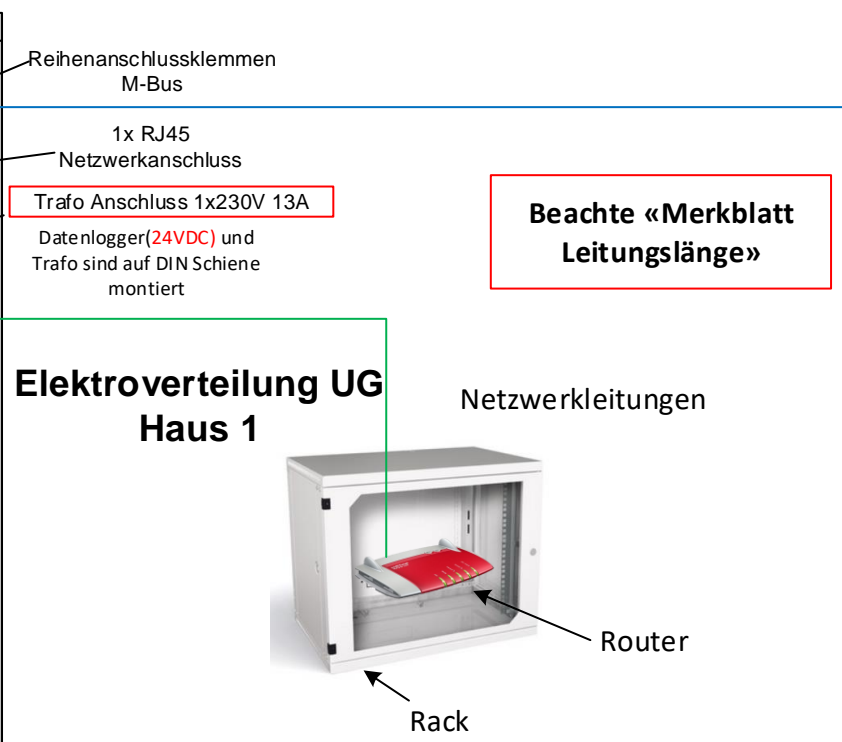

Elektroverteilung UG

- Reihenanschlussklemmen M-Bus
- Trafo Anschluss 1x230V 13A
- Datenlogger(24VDC) und Trafo sind auf DIN Schiene montiert
- 1x RJ45 Netzwerkanschluss

Beachte «Merkblatt Leitungslänge»

M-Busleitung

Optionale Gruppenmessungen M-Bus fähig

Beispiel Anschluss M-Bus mit weniger als 200 M-Bus Zähler

Sämtliche M-Bus Leitungen U72 1x4x0.8 abgeschirmt

Sämtliche M-Bus Zähler können 2 drahtig und parallel angeschlossen werden. In der Regel weiss/blau. (türkis/violett= Reserve). Die Polarität spielt keine Rolle

Die Bus-Leitung darf sternförmig installiert werden, aber nicht als Ringleitung!

Verdrahtung mit Wago Klemmhebelanschluss (Oranger Hebel) E-Nr.157812314 / 157812514
 Scotch Lock Klemmen dürfen nicht eingesetzt werden!

AD = Abzweigdose Legrand Plexo E-Nr. 152 090 031

Beachte «Merkblatt Leitungslänge»

Elektroverteilung UG Haus 2

Beispiel Anschluss M-Bus Mit mehr als 200 M-Bus Zähler oder keine Häuserverbindung

Sämtliche M-Bus Leitungen U72 1x4x0.8 abgeschirmt