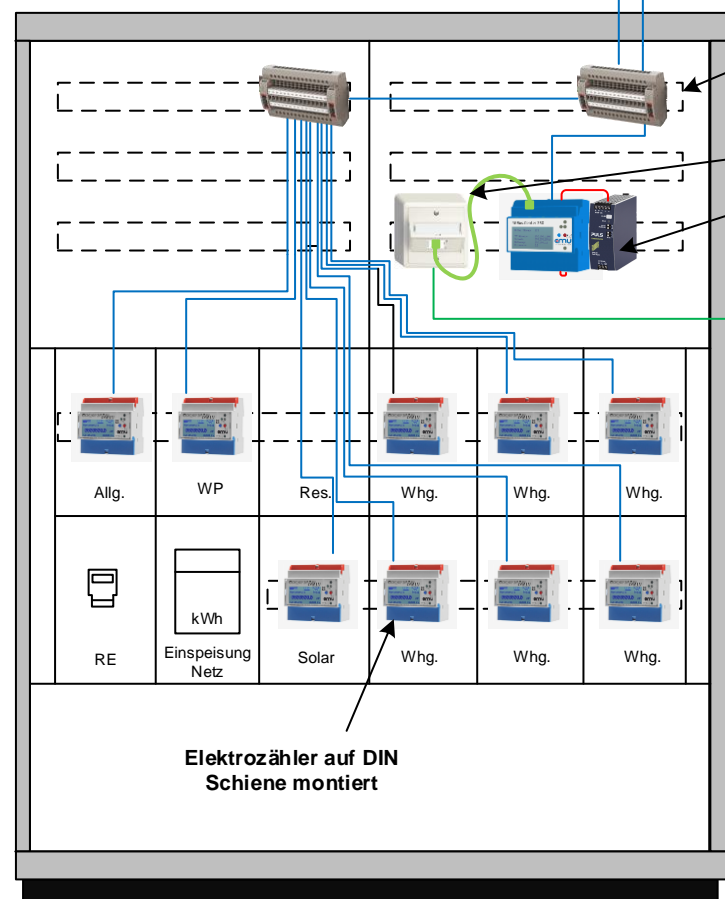

Beispiel Anschluss M-Bus Mit mehr als 200 M-Bus Zähler oder keine Häuserverbindung

Sämtliche M-Bus Leitungen U72 1x4x0.8 abgeschirmt

Sämtliche M-Bus Zähler können 2 drahtig und parallel angeschlossen werden. In der Regel weiss/blau. (türkis/violett= Reserve). Die Polarität spielt keine Rolle

Die Bus-Leitung darf sternförmig installiert werden, aber nicht als Ringleitung!

Verdrahtung mit Wago Klemmhebelanschluss (Oranger Hebel) E-Nr.157812314 / 157812514
Scotch Lock Klemmen dürfen nicht eingesetzt werden!

AD = Abzweigdose Legrand Plexo E-Nr. 152 090 031

Beachte «Merkblatt Leitungslänge»