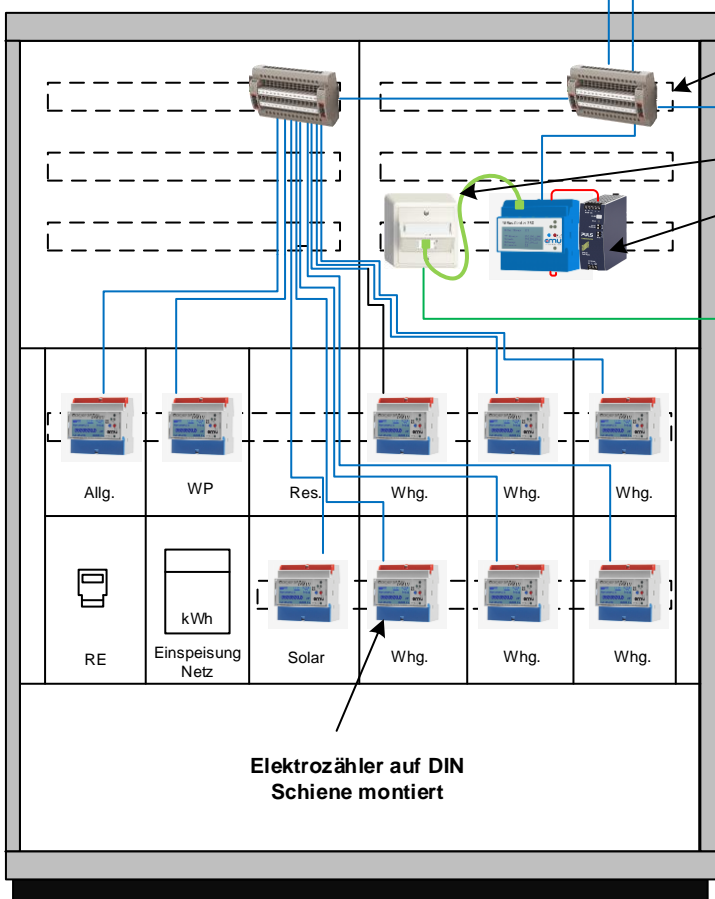

Elektroverteilung UG

- Reihenanschlussklemmen M-Bus
- Trafo Anschluss 1x230V 13A
- Datenlogger(24VDC) und Trafo sind auf DIN Schiene montiert
- 1x RJ45 Netzwerkanschluss

Beachte «Merkblatt Leitungslänge»

M-Busleitung

Optionale Gruppenmessungen M-Bus fähig

Beispiel Anschluss M-Bus mit weniger als 200 M-Bus Zähler

Sämtliche M-Bus Leitungen U72 1x4x0.8 abgeschirmt

Sämtliche M-Bus Zähler können 2 drahtig und parallel angeschlossen werden. In der Regel weiss/blau. (türkis/violett= Reserve). Die Polarität spielt keine Rolle

Die Bus-Leitung darf sternförmig installiert werden, aber nicht als Ringleitung!

Verdrahtung mit Wago Klemmhebelanschluss (Oranger Hebel) E-Nr.157812314 / 157812514
 Scotch Lock Klemmen dürfen nicht eingesetzt werden!

AD = Abzweigdose Legrand Plexo E-Nr. 152 090 031

Beachte «Merkblatt Leitungslänge»

Elektroverteilung UG Haus 2

Beispiel Anschluss M-Bus Mit mehr als 200 M-Bus Zähler oder keine Häuserverbindung

Sämtliche M-Bus Leitungen U72 1x4x0.8 abgeschirmt