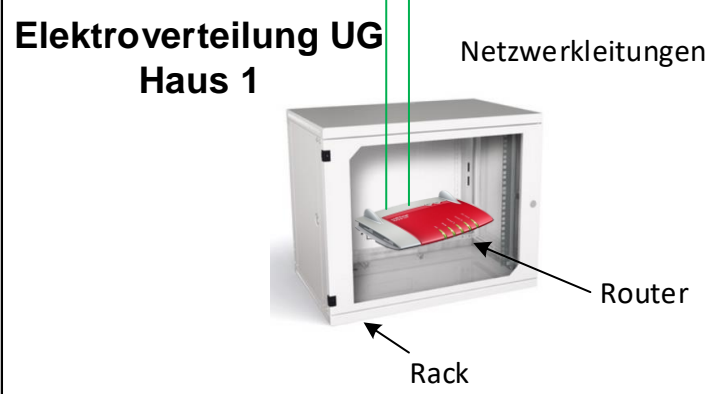

Beispiel Anschluss M-Bus Mit mehr als 200 M-Bus Zähler oder keine Häuserverbindung

Sämtliche M-Bus Leitungen U72 1x4x0.8 abgeschirmt

Sämtliche M-Bus Zähler können 2 drahtig und parallel angeschlossen werden. In der Regel weiss/blau. (türkis/violett= Reserve). Die Polarität spielt keine Rolle

Die Bus-Leitung darf sternförmig installiert werden, aber nicht als Ringleitung!

Verdrahtung mit Wago Klemmhebelanschluss (Oranger Hebel) E-Nr.157812314 / 157812514
Scotch Lock Klemmen dürfen nicht eingesetzt werden!

AD = Abzweigdose Legrand Plexo E-Nr. 152 090 031

Beachte «Merkblatt Leitungslänge»