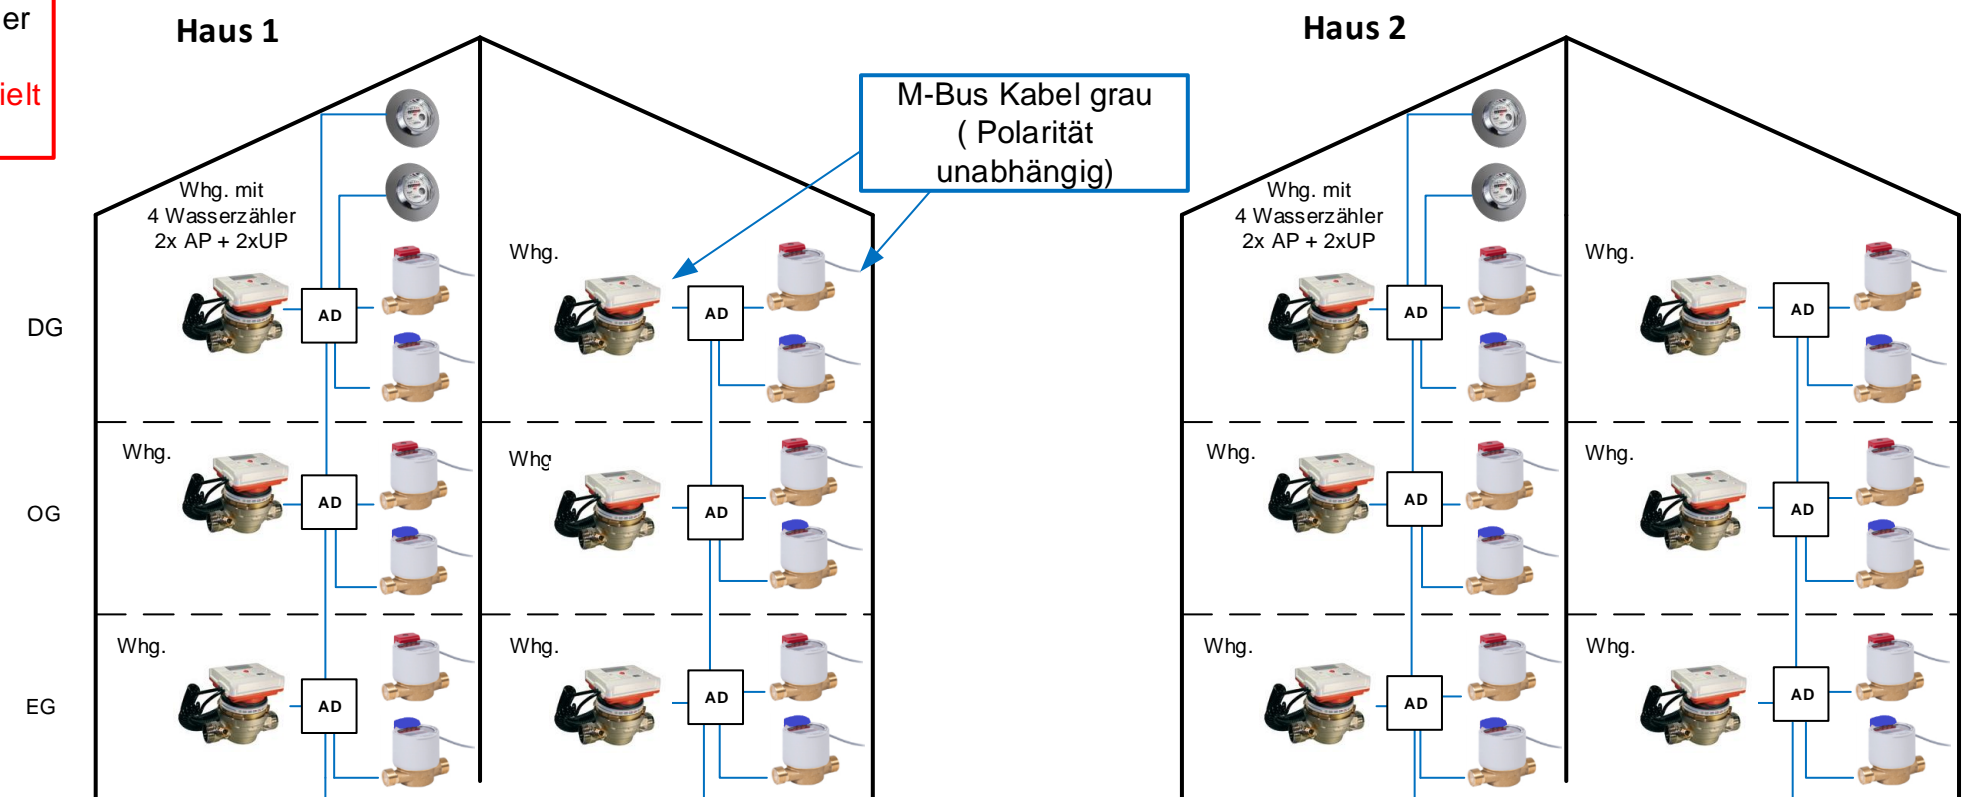

Elektroverteilung UG

- Reihenanschlussklemmen M-Bus
- Trafo Anschluss 1x230V 13A
- Datenlogger(24VDC) und Trafo sind auf DIN Schiene montiert
- 1x RJ45 Netzwerkanschluss

Beachte «Merkblatt Leitungslänge»

M-Busleitung

Optionale Gruppenmessungen M-Bus fähig

Beispiel Anschluss M-Bus mit weniger als 200 M-Bus Zähler

Sämtliche M-Bus Leitungen U72 1x4x0.8 abgeschirmt

Sämtliche M-Bus Zähler können 2 drahtig und parallel angeschlossen werden. In der Regel weiss/blau. (türkis/violett= Reserve). Die Polarität spielt keine Rolle

Die Bus-Leitung darf sternförmig installiert werden, aber nicht als Ringleitung!

Verdrahtung mit Wago Klemmhebelanschluss (Oranger Hebel) E-Nr.157812314 / 157812514
 Scotch Lock Klemmen dürfen nicht eingesetzt werden!

AD = Abzweigdose Legrand Plexo E-Nr. 152 090 031

Beachte «Merkblatt Leitungslänge»

Elektroverteilung UG Haus 2

Beispiel Anschluss M-Bus Mit mehr als 200 M-Bus Zähler oder keine Häuserverbindung

Sämtliche M-Bus Leitungen U72 1x4x0.8 abgeschirmt