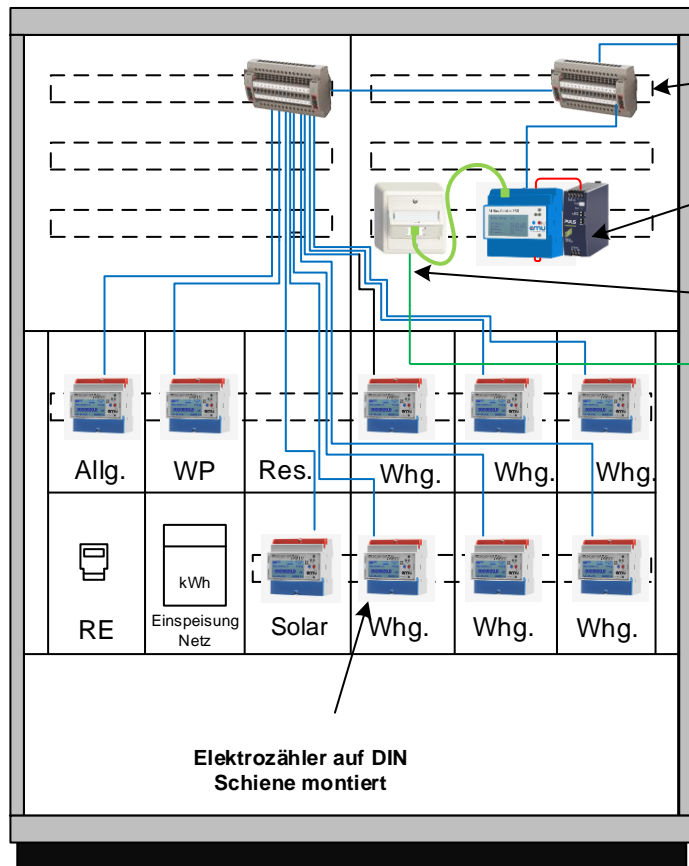

Beispiel Anschluss M-Bus MFH

- Sämtliche M-Bus Leitungen U72 1x4x0.8 abgeschirmt
- Sämtliche M-Bus Zähler können 2 drahtig und parallel angeschlossen werden. In der Regel weiss/blau. (türkis/violett= Reserve).
Die Polarität spielt keine Rolle
- Die Bus-Leitung darf sternförmig installiert werden, aber nicht als Ringleitung!
- Verdrahtung mit Wago Klemmhebelanschluss (Oranger Hebel) E-Nr.157812314 / 157812514
- Scotch Lock Klemmen dürfen nicht eingesetzt werden!
- AD = Abzweigdose Legrand Plexo E-Nr. 152 090 031

Elektroverteilung UG

- Reihenanschlussklemmen M-Bus
- Trafo Anschluss 1x230V 13A
- Datenlogger(24VDC) und Trafo sind auf DIN Schiene montiert
- 1x RJ45 Netzwerkanschluss

Beachte «Merkblatt Leitungslänge»

M-Busleitung

Optionale Gruppenmessungen M-Bus fähig

Beispiel Anschluss M-Bus mit weniger als 200 M-Bus Zähler

Sämtliche M-Bus Leitungen U72 1x4x0.8 abgeschirmt

Sämtliche M-Bus Zähler können 2 drahtig und parallel angeschlossen werden. In der Regel weiss/blau. (türkis/violett= Reserve). Die Polarität spielt keine Rolle

Die Bus-Leitung darf sternförmig installiert werden, aber nicht als Ringleitung!

Verdrahtung mit Wago Klemmhebelanschluss (Oranger Hebel) E-Nr.157812314 / 157812514
 Scotch Lock Klemmen dürfen nicht eingesetzt werden!