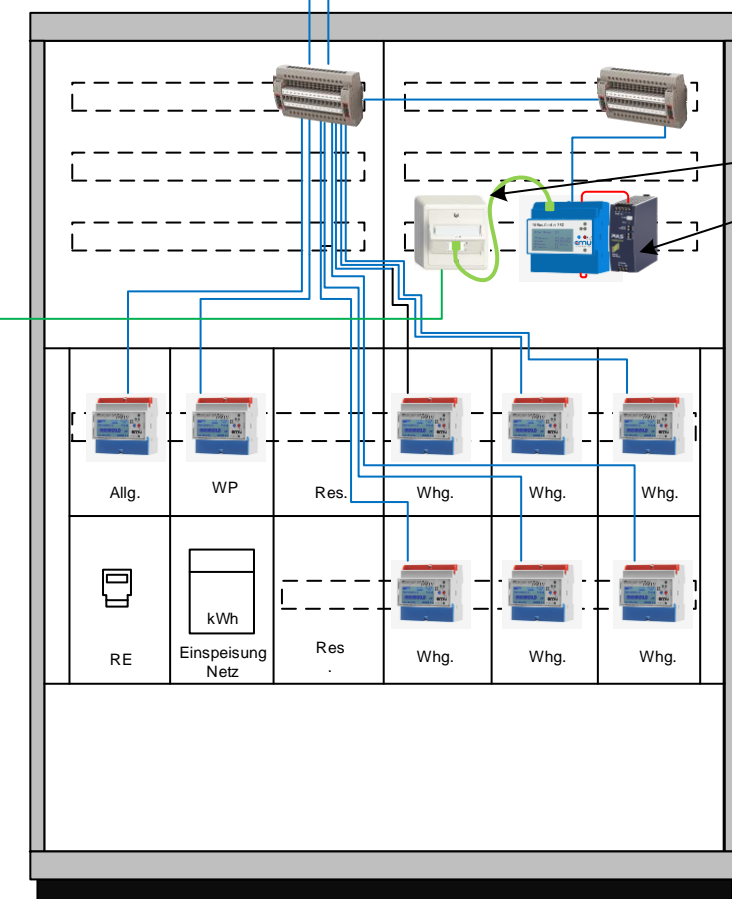

Elektroverteilung UG

- Reihenanschlussklemmen M-Bus
- Trafo Anschluss 1x230V 13A
- Datenlogger(24VDC) und Trafo sind auf DIN Schiene montiert
- 1x RJ45 Netzwerkanschluss

Beachte «Merkblatt Leitungslänge»

Sämtliche M-Bus Zähler können 2 drahtig und parallel angeschlossen werden. In der Regel weiss/blau. (türkis/violett= Reserve). Die Polarität spielt keine Rolle

Die Bus-Leitung darf sternförmig installiert werden, aber nicht als Ringleitung!

Verdrahtung mit Wago Klemmhebelanschluss (Oranger Hebel) E-Nr.157812314 / 157812514
Scotch Lock Klemmen dürfen nicht eingesetzt werden!

AD = Abzweigdose Legrand Plexo E-Nr. 152 090 031

Beachte «Merkblatt Leitungslänge»