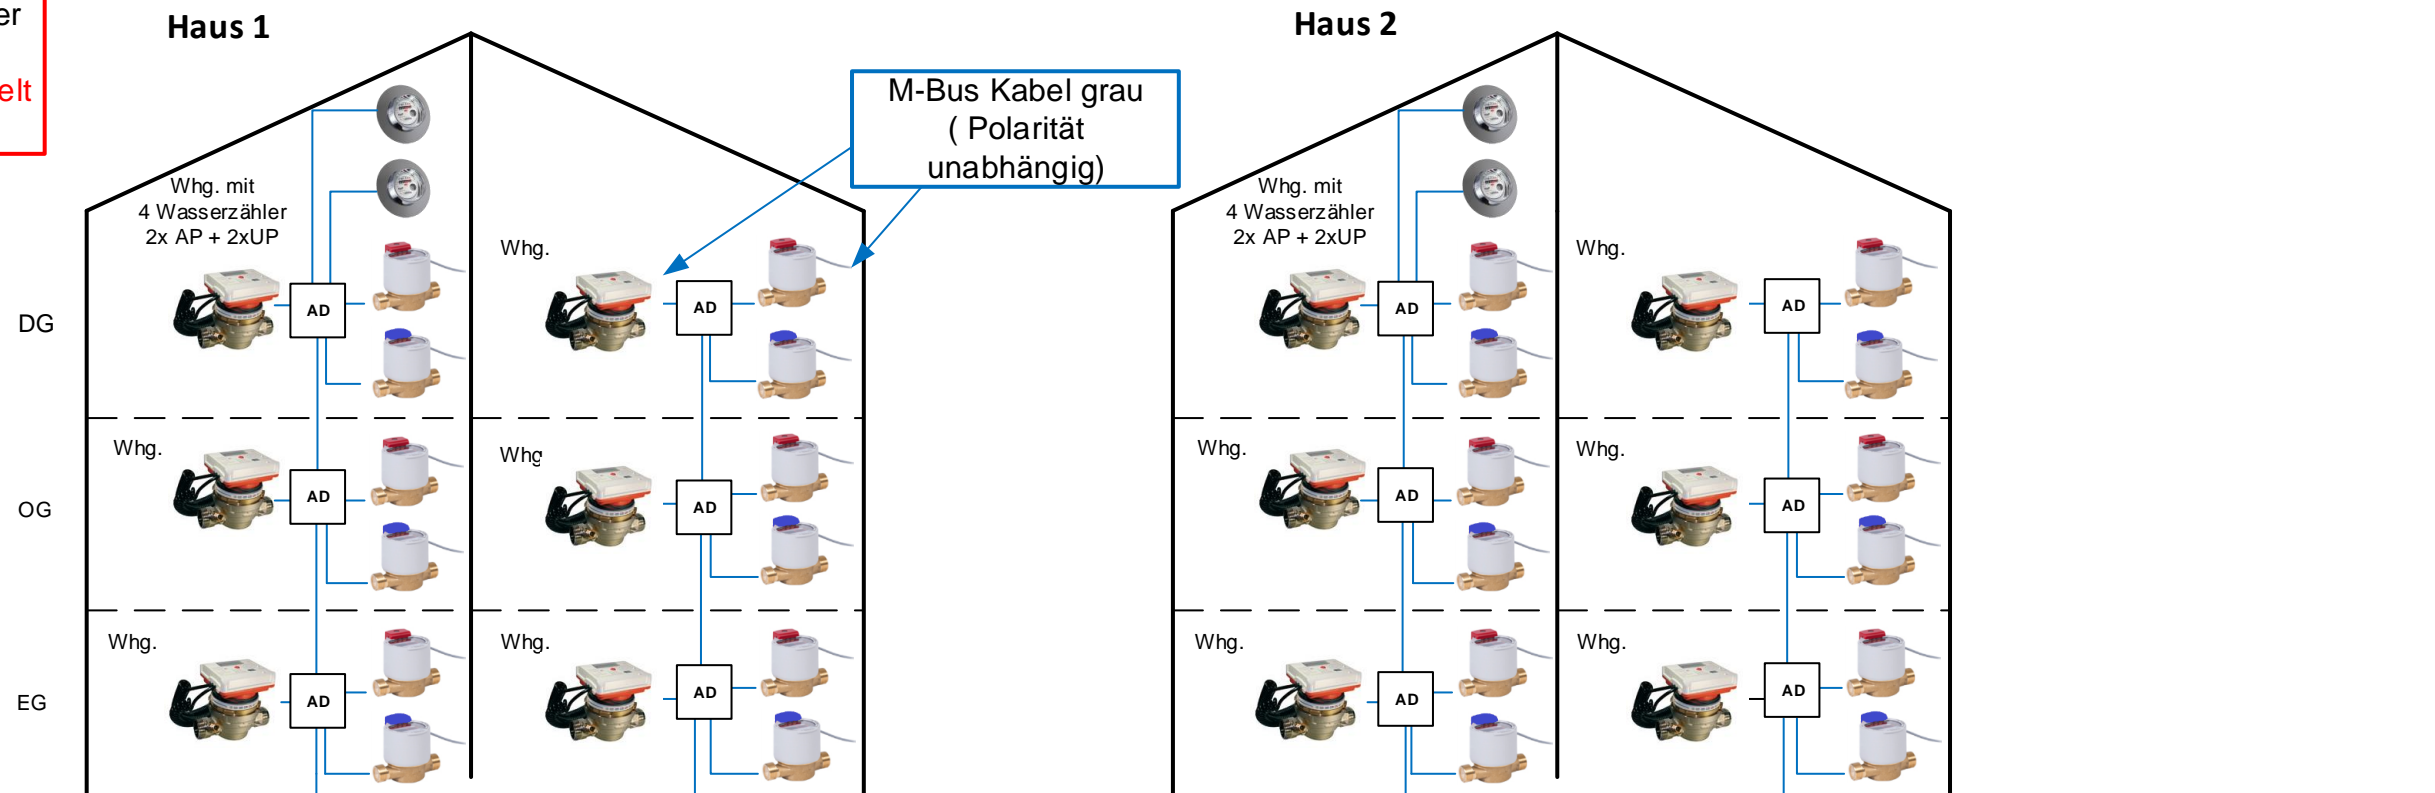

Die Bus-Leitung darf sternförmig installiert werden, aber nicht als Ringleitung!

Verdrahtung mit Wago Klemmhebelanschluss (Oranger Hebel) E-Nr.157812314 / 157812514
 Scotch Lock Klemmen dürfen nicht eingesetzt werden!

AD = Abzweigdose Legrand Plexo E-Nr. 152 090 031

Beachte «Merkblatt Leitungslänge»

Elektroverteilung UG Haus 2

Beispiel Anschluss M-Bus Mit mehr als 200 M-Bus Zähler oder keine Häuserverbindung

Sämtliche M-Bus Leitungen U72 1x4x0.8 abgeschirmt

Sämtliche M-Bus Zähler können 2 drahtig und parallel angeschlossen werden. In der Regel weiss/blau. (türkis/violett= Reserve). Die Polarität spielt keine Rolle

Die Bus-Leitung darf sternförmig installiert werden, aber nicht als Ringleitung!

Verdrahtung mit Wago Klemmhebelanschluss (Oranger Hebel) E-Nr.157812314 / 157812514
Scotch Lock Klemmen dürfen nicht eingesetzt werden!

AD = Abzweigdose Legrand Plexo E-Nr. 152 090 031

Beachte «Merkblatt Leitungslänge»